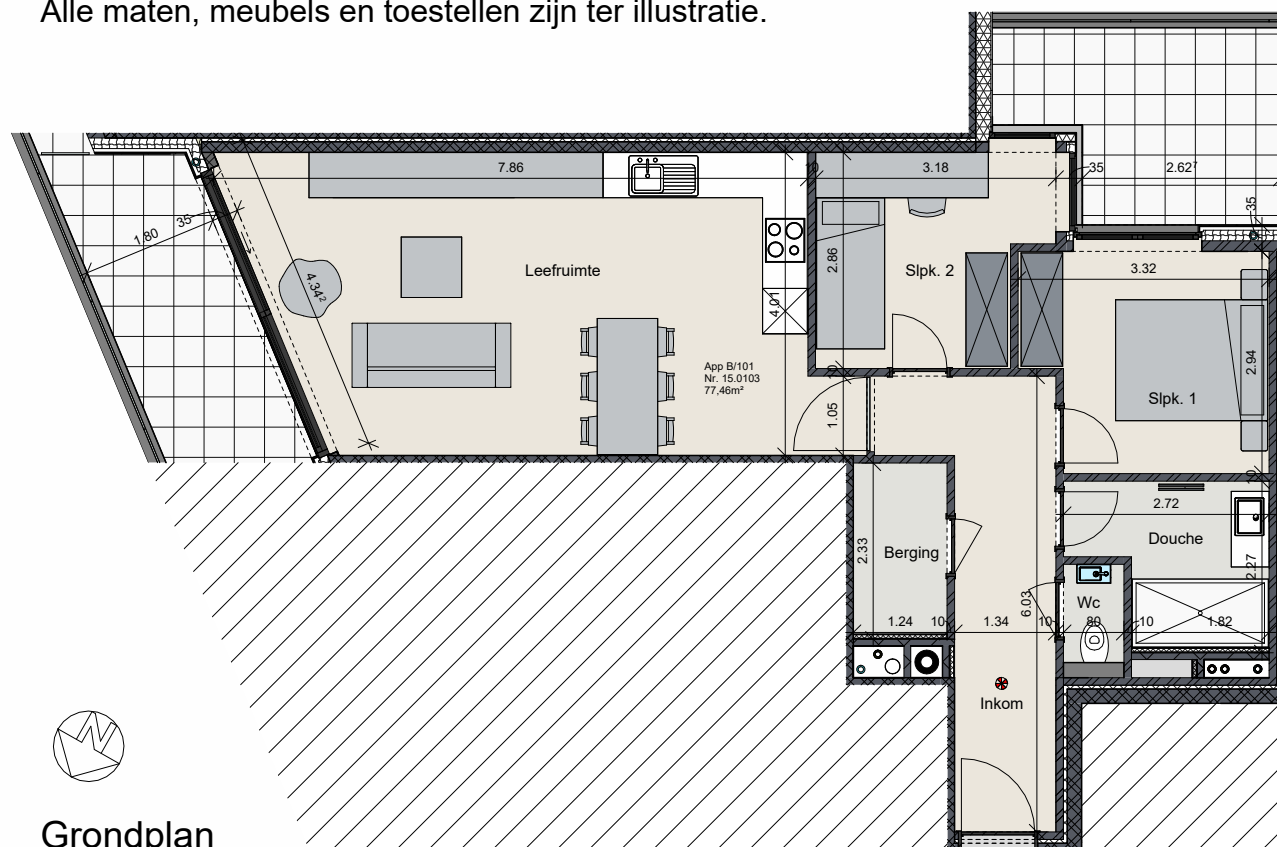

Appartement 1e verdiep B/101 (Nr. 15.0103)

Oppervlakte app.: 77,46 m²
Oppervlakte terras leefruimte: 8,94 m²
Oppervlakte terras slaapkamer: 9,15 m²

Indeling:

- Ruime douchekamer
- Slaapkamer met terras
- Open keuken met moderne toestellen
- Open leefruimte met terras
- Ruime garageboxen bij de residentie beschikbaar
- Autolift

Dit is geen contractueel document.
Alle maten, meubels en toestellen zijn ter illustratie.

Grondplan

Inplantingsplan

Voorgevel

Achtergevel